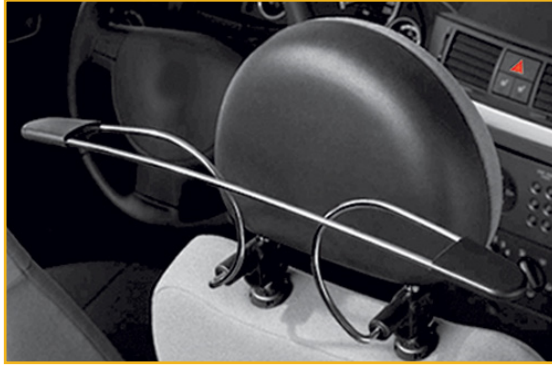

INTERIOR

PORTASACO

Permite transportar tus prendas de manera cómoda durante tus viajes.

No. Parte	Año Modelo	Tiempo de instalación*
9163034	2018 - 2019	0.1