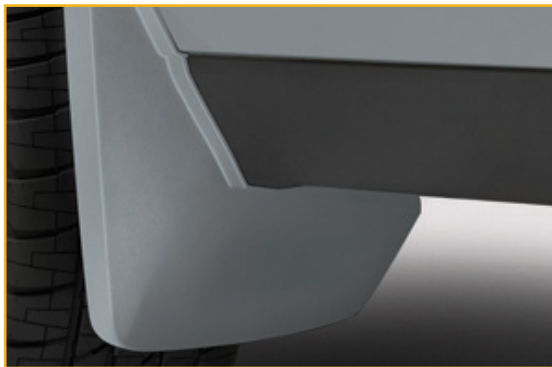

LODERAS MOLDEADAS TRASERAS

Diseñadas para acentuar y proteger el exterior de tu Chevrolet Suburban. Se instalan directamente detrás de las llantas y proporcionan una protección excepcional contra salpicaduras, piedras, lodo y escombros del camino.

No. Parte	Año Modelo	Tiempo de instalación*
22922787 - Color Plata (GAN)	2018 - 2019	0.5